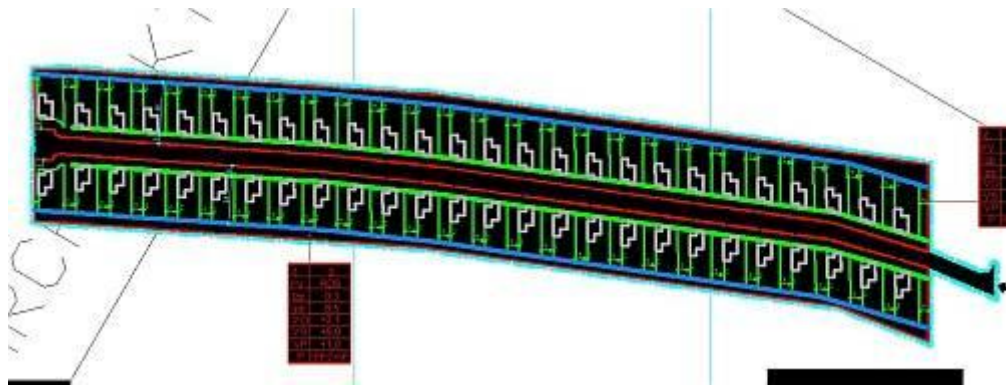

Stavebné povolenie na 3xRD s 2 bytovými jednotkami - Podunajské Biskupice

Územné rozhodnutie a stavebné povolenie na komunikáciu a inžinierske siete pre 52 rodinných domov - Kaplná

➔ **Fotografie zo stavieb našich klientov:**